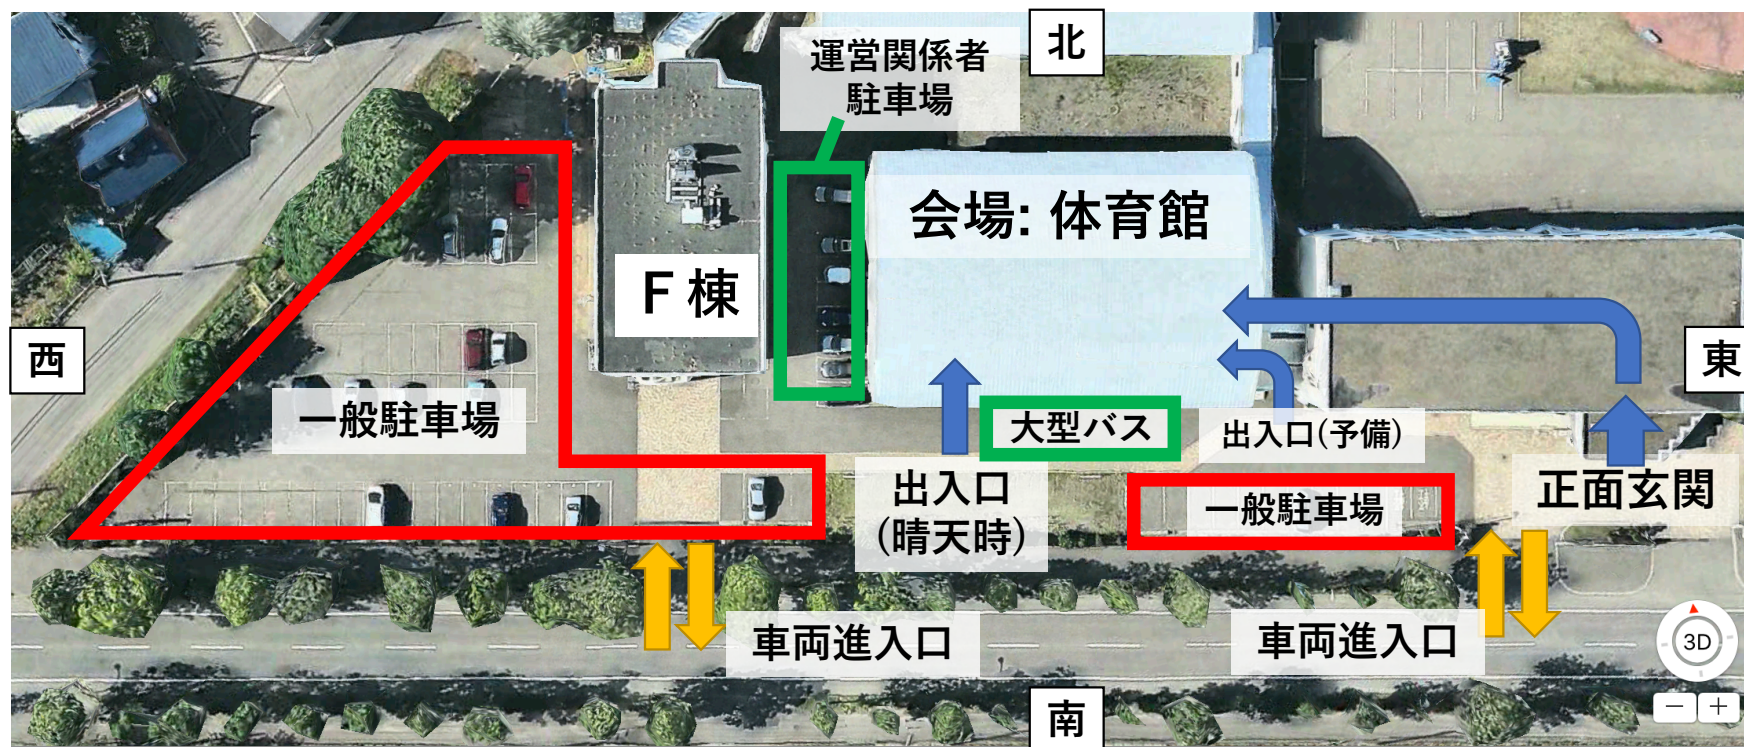

第17回ロボットトライアスロン小樽大会 会場案内図

北海道職業能力開発大学校（小樽市銭函3丁目190） N:43.1423, E:141.1755 マップコード493 501 705*02

注意：
ここより東側の
駐車場は
使用不可

地図は Apple社のマップから転載した