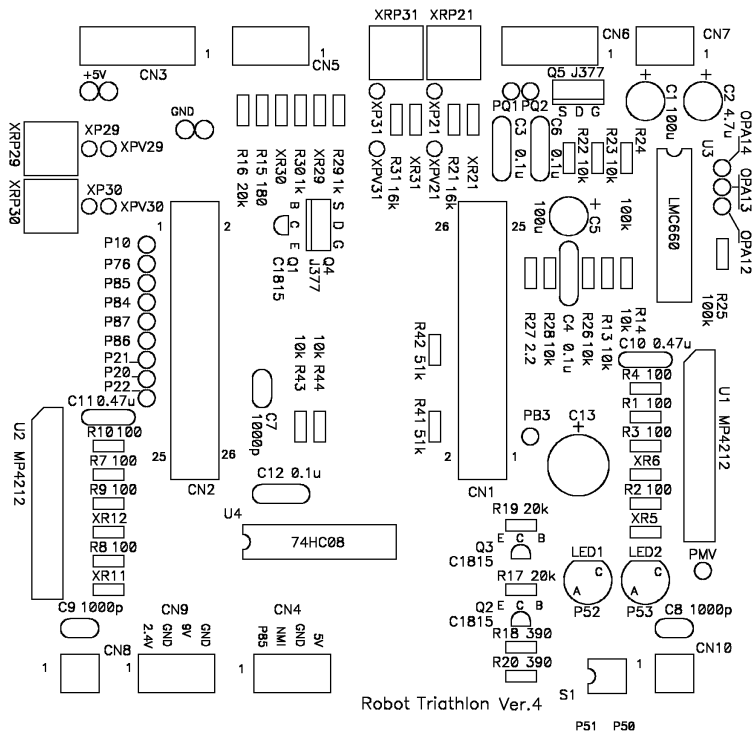

SLK

TOP

BOT

DRL